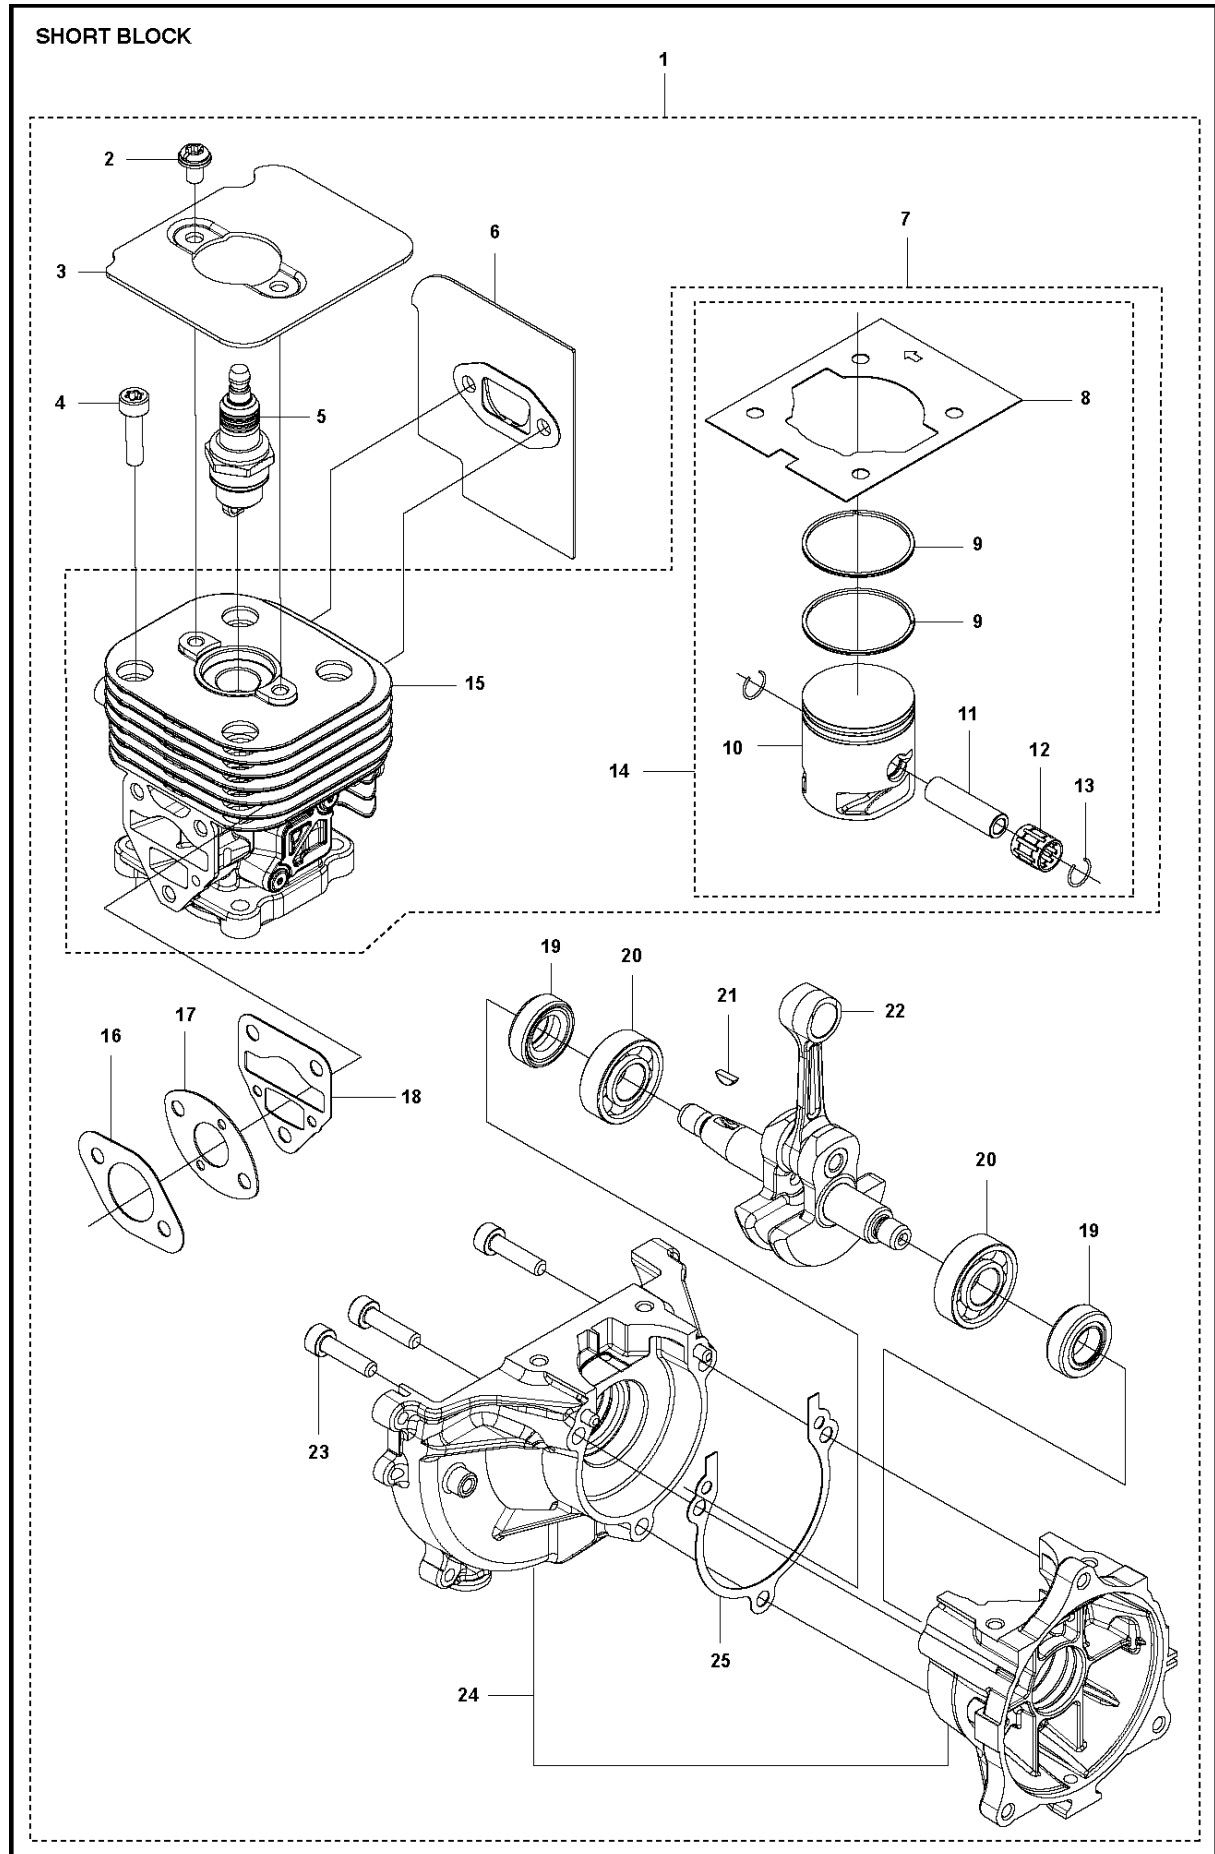

SPARE PARTS LIST

BRUSHCUTTERS/CLEARING SAWS

525 LS

A1 525LS
BEVEL GEAR

BEVEL GEAR

525 LS

Ref	Part No	Description	Remark	QTY	KIT
1	537 19 92-02	BEVEL GEAR ASSY		1	
2	503 85 63-01	NUT		1	1
3	537 28 56-01	SUPPORT FLANGE		1	1
4	537 29 26-01	CUP		1	1
5	537 23 49-01	DRIVER ASSY		1	1
6	735 31 28-10	CIRCLIP		1	1
7	503 25 24-01	BALL BEARING		1	1
8	738 21 98-00	BALL BEARING		1	1
9	503 20 15-01	SCREW IHHM		1	1
10	503 20 14-12	SCREW IHSCFMO		1	1
11	503 20 07-25	SCREW IHSCFM		1	1
12	738 21 99-00	BALL BEARING		1	1
13	738 21 99-02	BALL BEARING		1	1
14	735 31 11-00	CIRCLIP		1	1
15	735 31 25-10	CIRCLIP		1	1
16	574 71 08-01	BOLT		1	
17	512 84 64-01	BOLT		2	
18	581 59 80-01	BRACKET		1	
20	503 89 01-01	SUPPORT CUP		1	

SHORT BLOCK

525 LS

Ref	Part No	Description	Remark	QTY	KIT
1	592 77 64-01	SHORT BLOCK		1	
2	544 25 68-01	SCREW		2	
3	578 78 53-01	PLATE		1	
4	504 11 43-01	SCREW		4	
5	576 59 81-01	SPARK PLUG		1	
6	578 40 81-01	GASKET		1	
7	588 09 82-02	SERVICE KIT		1	
8	576 39 87-02	GASKET		1	7,14
9	506 61 81-01	RING		2	7,14
10	577 91 74-01	PISTON		1	7,14
11	505 04 07-01	PIN		1	7,14
12	576 40 27-01	BEARING		1	7,14
13	505 04 52-01	RING		2	7,14
14	588 09 81-02	SERVICE KIT		1	7
15	577 97 90-01	CYLINDER		1	7
16	577 88 24-02	GASKET		1	
17	576 39 91-02	GASKET		1	
18	576 39 89-01	GASKET		1	
19	504 12 15-01	SEALING		2	
20	506 61 03-01	BEARING		2	
21	506 68 94-01	KEY		1	
22	586 65 66-01	CRANKSHAFT		1	
23	504 11 43-01	SCREW		3	
24	581 30 86-02	CRANKCASE		1	
25	576 39 95-02	GASKET		1	