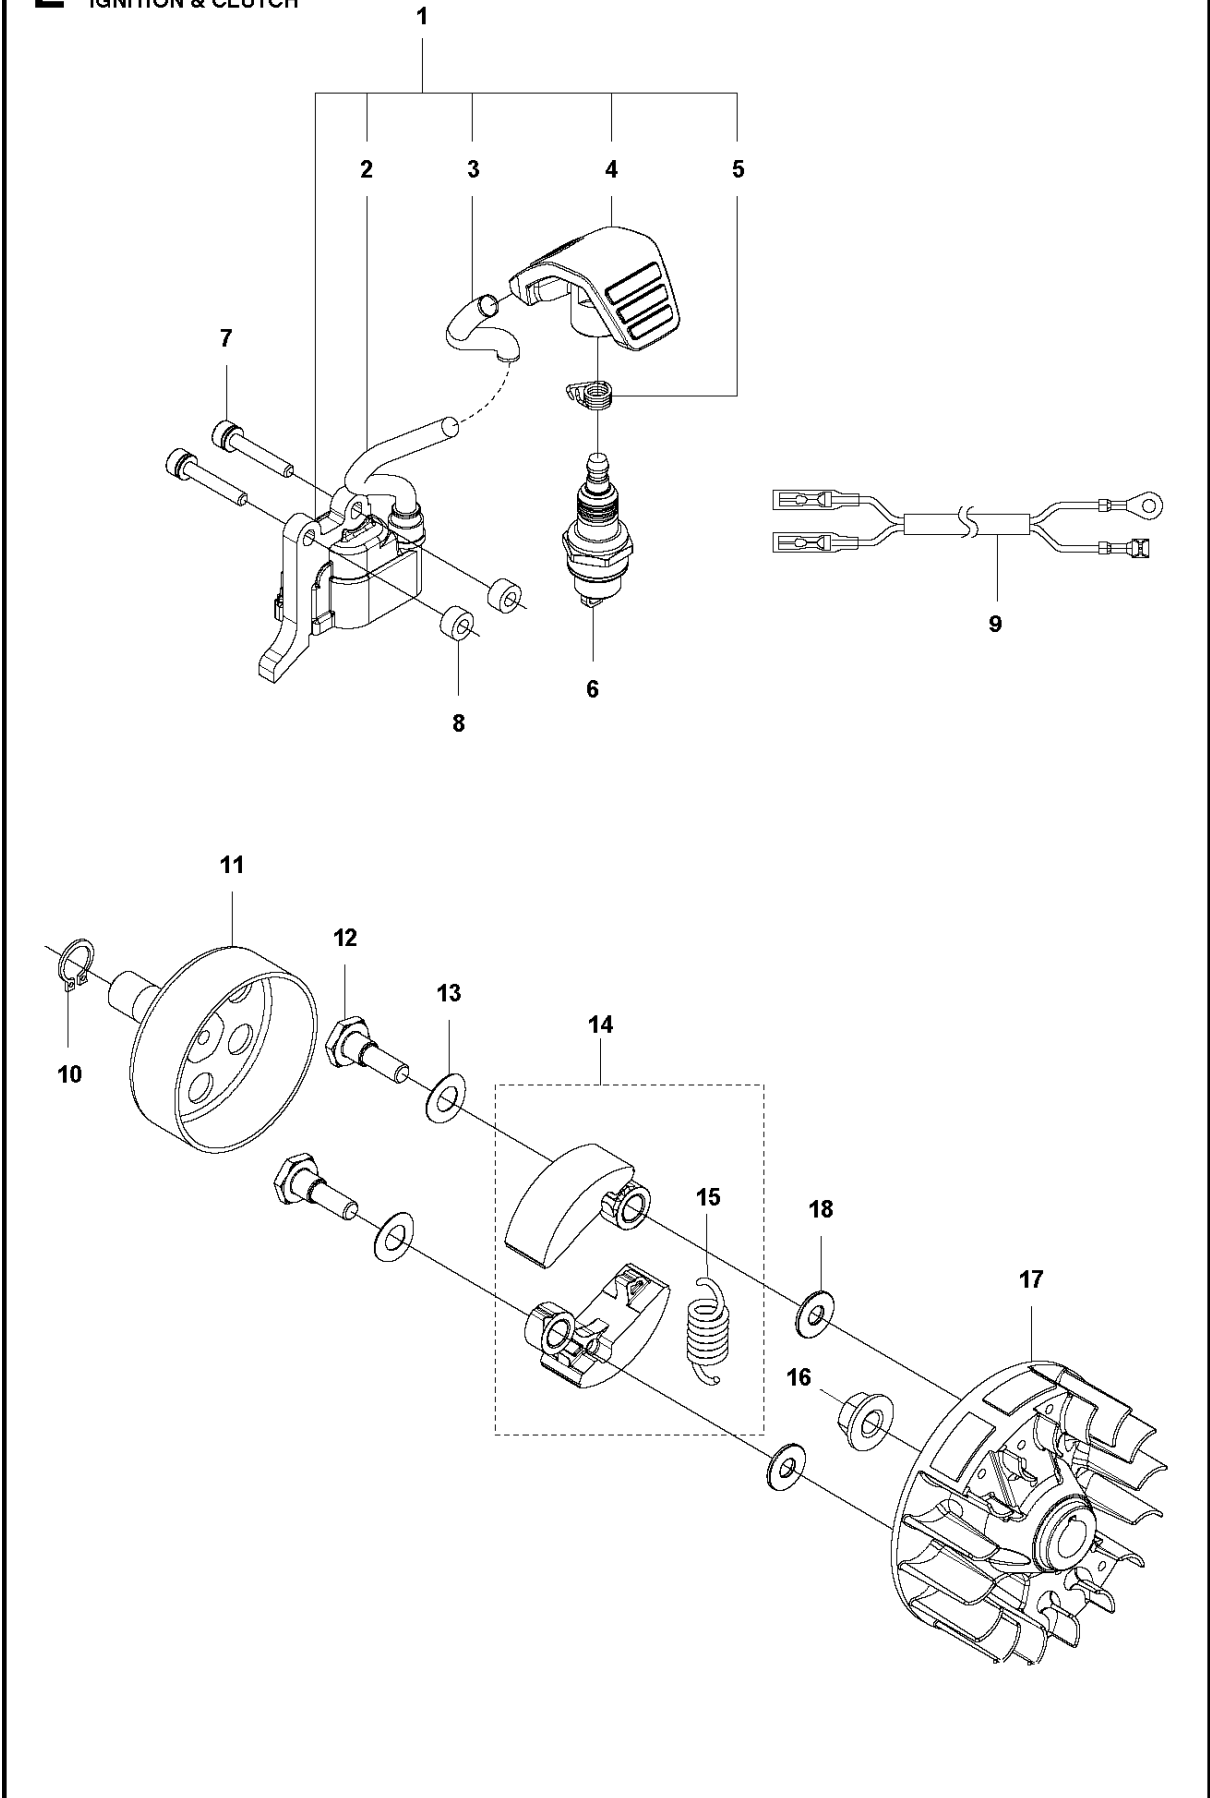

J1 524L, 525L, 525LS, LST, RJD, RS
STARTER

5

STARTER

525 LS

Ref	Part No	Description	Remark	QTY	KIT
1	581 14 65-01	STARTER PULLEY		1	
2	521 60 04-01	E-RING		2	1
3	521 60 03-01	SPRING		2	1
4	521 60 02-01	RATCHET		2	1
5	578 99 25-01	STARTER		1	
6	506 61 30-01	SCREW		1	5
7	579 06 46-01	ROPE		1	5
8	579 06 48-01	STARTER PULLEY		1	5
9	504 11 50-01	SPRING.SPIRAL		1	5
10	575 48 95-01	STARTER HANDLE		1	5
11	577 81 54-01	BOLT		3	
12	579 36 96-01	DECAL		1	

L 524, 525
IGNITION & CLUTCH

IGNITION SYSTEM & CLUTCH

525 LS

Ref	Part No	Description	Remark	QTY	KIT
1	588 14 15-01	IGNITION COIL		1	
2	584 82 66-01	IGNITION CABLE		1	1
3	579 59 07-01	TUBE		1	1
4	586 10 72-01	SPARK PLUG CAP		1	1
5	580 63 48-01	SPRING		1	1
6	584 96 81-01	SPARK PLUG	BPMR-8Y : NGK	1	
7	521 51 58-01	BOLT		2	
8	521 76 97-01	SPACER		2	
9	577 85 17-01	SHORT CIRCUIT CABLE		1	
10	516 12 41-01	RING		1	
11	581 14 20-01	CLUTCH DRUM		1	
12	513 18 96-01	SCREW		2	
13	521 75 82-01	WASHER		2	
14	585 83 47-01	CLUTCH ASSY		1	
15	576 40 07-01	CLUTCH SPRING		1	14
16	504 11 80-01	NUT		1	
17	578 96 78-01	FLYWHEEL		1	
18	505 05 44-01	WASHER		2	