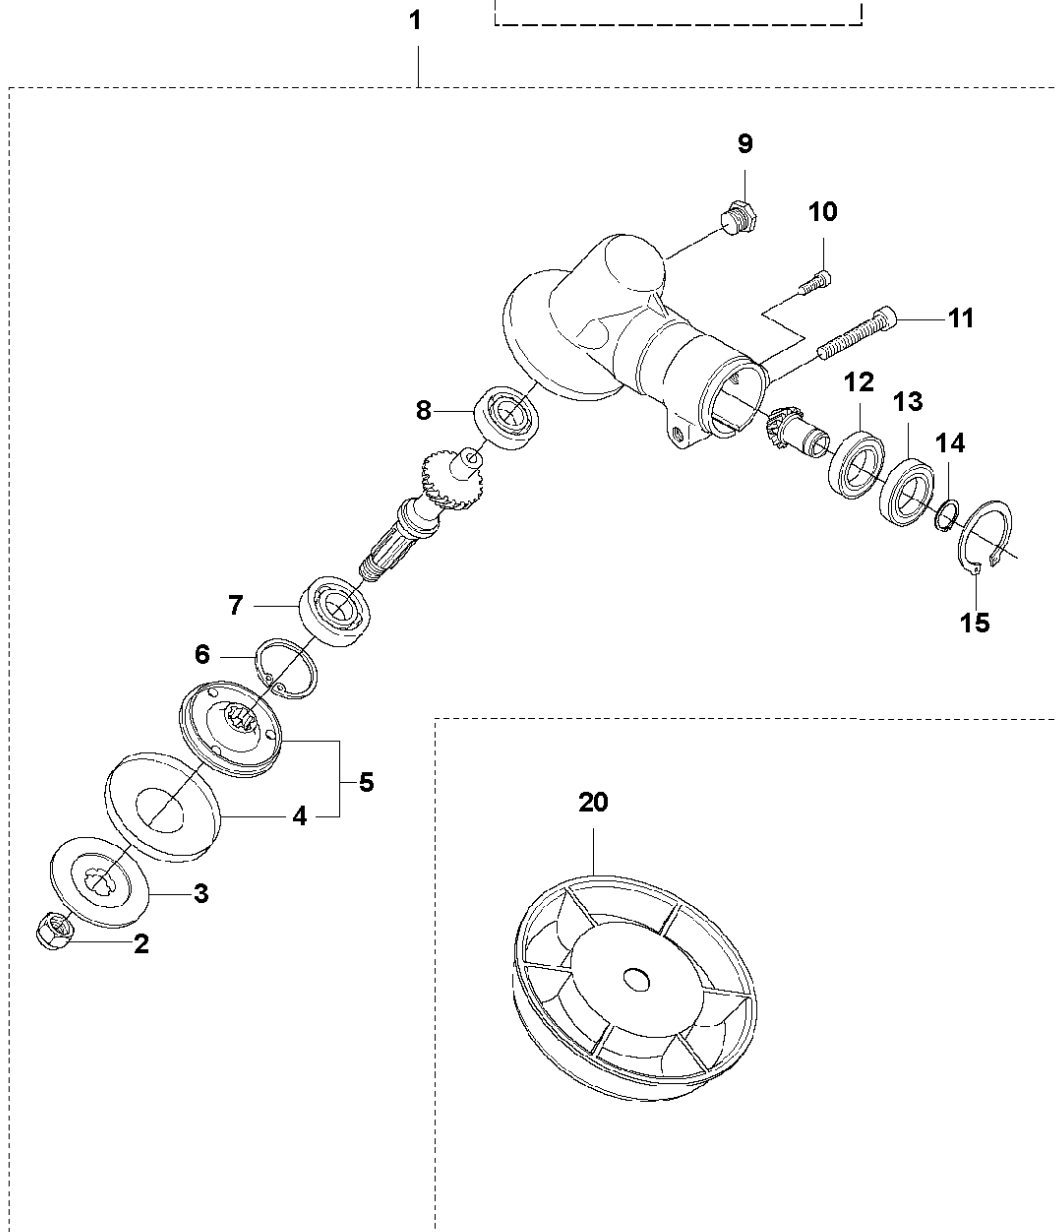

SPARE PARTS LIST

BRUSHCUTTERS/CLEARING SAWS

525 LS

A1 525LS
BEVEL GEAR

BEVEL GEAR

525 LS

Ref	Part No	Description	Remark	QTY	KIT
1	537 19 92-02	BEVEL GEAR ASSY		1	
2	503 85 63-01	NUT		1	1
3	537 28 56-01	SUPPORT FLANGE		1	1
4	537 29 26-01	CUP		1	1
5	537 23 49-01	DRIVER ASSY		1	1
6	735 31 28-10	CIRCLIP		1	1
7	503 25 24-01	BALL BEARING		1	1
8	738 21 98-00	BALL BEARING		1	1
9	503 20 15-01	SCREW IHHM		1	1
10	503 20 14-12	SCREW IHSCFMO		1	1
11	503 20 07-25	SCREW IHSCFM		1	1
12	738 21 99-00	BALL BEARING		1	1
13	738 21 99-02	BALL BEARING		1	1
14	735 31 11-00	CIRCLIP		1	1
15	735 31 25-10	CIRCLIP		1	1
16	574 71 08-01	BOLT		1	
17	512 84 64-01	BOLT		2	
18	581 59 80-01	BRACKET		1	
20	503 89 01-01	SUPPORT CUP		1	

SHORT BLOCK

525 LS

Ref	Part No	Description	Remark	QTY	KIT
1	592 77 64-01	SHORT BLOCK		1	
2	544 25 68-01	SCREW		2	
3	578 78 53-01	PLATE		1	
4	504 11 43-01	SCREW		4	
5	576 59 81-01	SPARK PLUG		1	
6	578 40 81-01	GASKET		1	
7	588 09 82-02	SERVICE KIT		1	
8	576 39 87-02	GASKET		1	7,14
9	506 61 81-01	RING		2	7,14
10	577 91 74-01	PISTON		1	7,14
11	505 04 07-01	PIN		1	7,14
12	576 40 27-01	BEARING		1	7,14
13	505 04 52-01	RING		2	7,14
14	588 09 81-02	SERVICE KIT		1	7
15	577 97 90-01	CYLINDER		1	7
16	577 88 24-02	GASKET		1	
17	576 39 91-02	GASKET		1	
18	576 39 89-01	GASKET		1	
19	504 12 15-01	SEALING		2	
20	506 61 03-01	BEARING		2	
21	506 68 94-01	KEY		1	
22	586 65 66-01	CRANKSHAFT		1	
23	504 11 43-01	SCREW		3	
24	581 30 86-02	CRANKCASE		1	
25	576 39 95-02	GASKET		1	