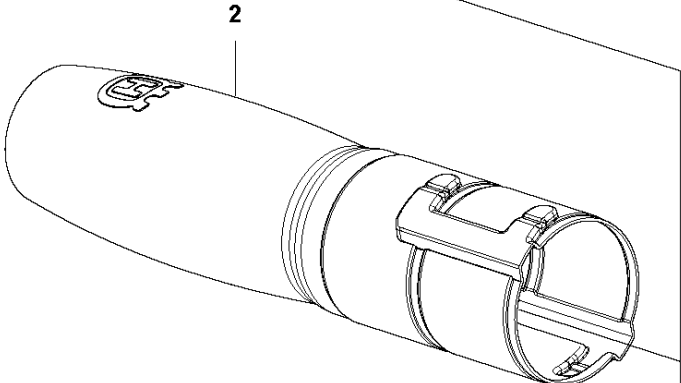

E 525BX
STARTER

STARTER

525 BX, 967284201, 967284202, 967284203, 2017-02

Ref	Part No	Description	Remark	QTY	KIT
1	585 60 41-01	STARTER ASSY		1	
2	575 48 95-01	STARTER HANDLE		1	1
3	522 64 51-01	ROPE		1	1
4	522 64 50-01	REEL		1	1
5	515 36 71-01	SCREW		1	1
6	586 31 87-01	CAM		1	1
7	586 31 88-01	SPRING		1	1
8	522 64 49-01	SPRING_ASSY		1	1
9	577 81 54-01	BOLT		3	1
10	587 26 25-01	LABEL		1	1

A 525BX
TUBE

TUBE

525 BX, 967284201, 967284202, 967284203, 2017-02

Ref	Part No	Description	Remark	QTY KIT
1	585 62 59-01	TUBE		1
2	585 62 62-01	TUBE		1
3	585 89 73-01	NOZZLE ASSY		1

Illustrated Parts List - IPL Update