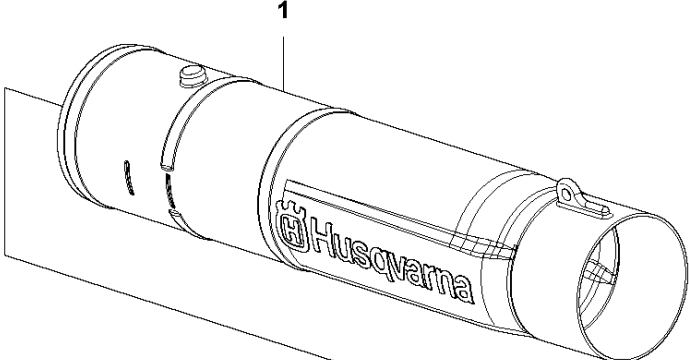

A 525BX
TUBE

TUBE

525 BX, 967284201, 967284202, 967284203, 2017-02

Ref	Part No	Description	Remark	QTY KIT
1	585 62 59-01	TUBE		1
2	585 62 62-01	TUBE		1
3	585 89 73-01	NOZZLE ASSY		1