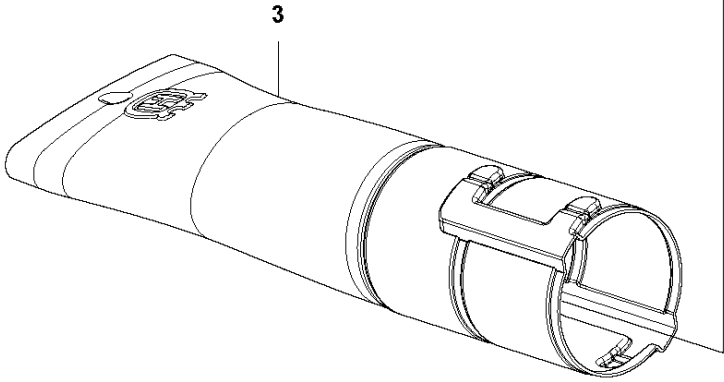

E 525BX
STARTER

STARTER

525 BX, 967284201, 967284202, 967284203, 2017-02

Ref	Part No	Description	Remark	QTY	KIT
1	585 60 41-01	STARTER ASSY		1	
2	575 48 95-01	STARTER HANDLE		1	1
3	522 64 51-01	ROPE		1	1
4	522 64 50-01	REEL		1	1
5	515 36 71-01	SCREW		1	1
6	586 31 87-01	CAM		1	1
7	586 31 88-01	SPRING		1	1
8	522 64 49-01	SPRING_ASSY		1	1
9	577 81 54-01	BOLT		3	1
10	587 26 25-01	LABEL		1	1

A 525BX
TUBE

TUBE

525 BX, 967284201, 967284202, 967284203, 2017-02

Ref	Part No	Description	Remark	QTY KIT
1	585 62 59-01	TUBE		1
2	585 62 62-01	TUBE		1
3	585 89 73-01	NOZZLE ASSY		1

Illustrated Parts List - IPL Update