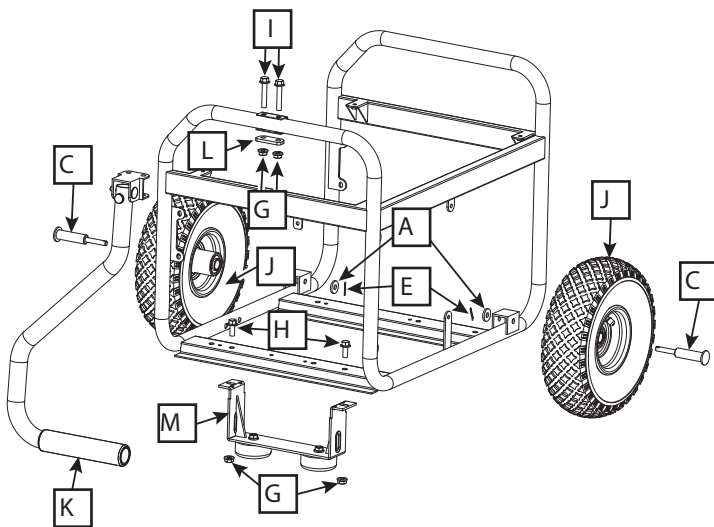

WHEEL KIT INSTALLATION

INSTALACIÓN DE ACCESORIOS

L'INSTALLATION EN KIT DE LA ROUE

* Recommended inflation: 25-30 psi (1.7-2.0bar)

FOR 3000-4000W GENERATORS

FOR 5000-9500W GENERATORS