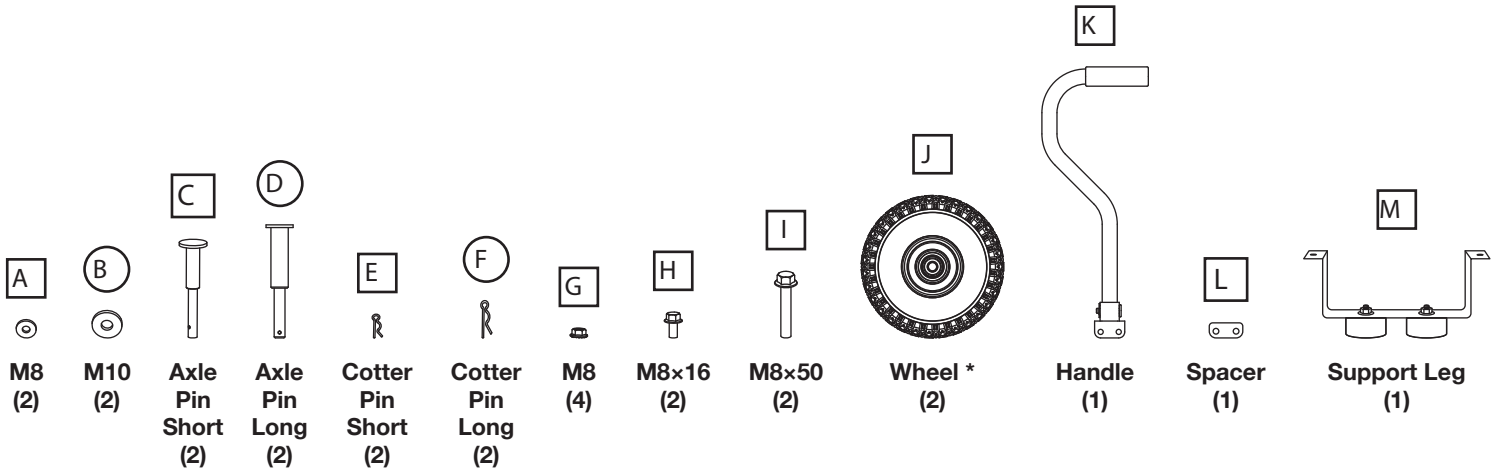

WHEEL KIT INSTALLATION

INSTALACIÓN DE ACCESORIOS

L'INSTALLATION EN KIT DE LA ROUE

* Recommended inflation: 25-30 psi (1.7-2.0bar)

FOR 3000-4000W GENERATORS

FOR 5000-9500W GENERATORS