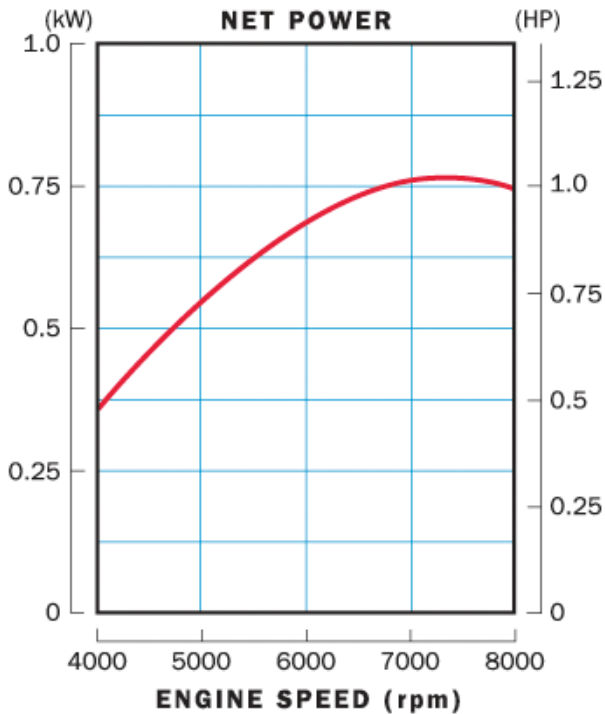

NET TORQUE

NET POWER

GX25