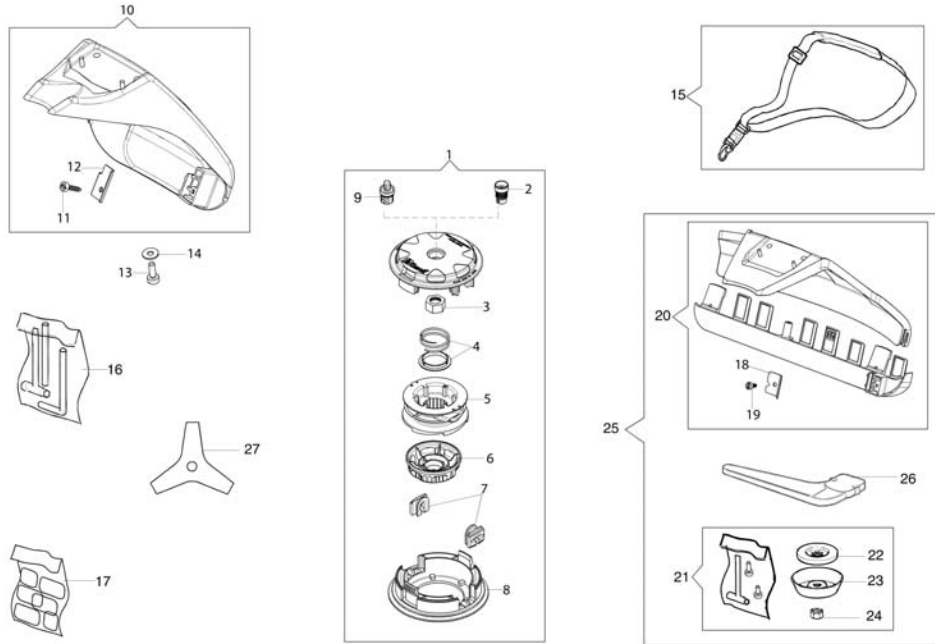

DS 2400 S (EPA 3) Brushcutter - Transmission

DS 2400 S (EPA 3) Brushcutter - Transmission

Ref.Nu	Qty	Part number	Description	Validity from	Validity till	Notes	Bulletin
1	4	3891054R	Screws				
2	1	61370183R	Clamp				
3	1	61370271	Handle			Grigio; Grey	
4	5	3893060R	Screw				
5	1	61370043R	Lever				
6	1	61370260	Lever group				
7	1	61370044R	Throttle lever				
8	1	61370269	Guard kit				
9	1	3933105	Nut				
10	1	61370045R	Tube Ø24				
11	1	61170075R	Drive shaft				
12	1	61370270	Complete handle			Grigio; Grey	
13	1	61370032R	Cable				
14	1	61370220AR	Throttle cable				
15	1	3025026	Ring				
16	1	3024009R	Ring				
17	1	3035044	Bearing				
18	1	3035043	Bearing				
19	1	61170119AR	Gear case				
20	1	3906030	Screw				
21	1	3035045R	Bearing				
22	1	3034008	Bearing				
23	1	3025018R	Ring				
24	1	61170134	Seal ring				
25	1	61170122	Shaft				
26	1	61170123	Hub				
27	1	61170124	Thrust washer				
28	1	61110074R	Guard				
29	1	61370298	Bevel gear set				
30	1	3891037R	Screw				
31	1	61370071R	Bevel gear				
32	1	3891050R	Screw				

DS 2400 S (EPA 3) Brushcutter - Accessories

DS 2400 S (EPA 3) Brushcutter - Accessories

Ref.Nu	Qty	Part number	Description	Validity from	Validity till	Notes	Bulletin
1	1	63129001	Load & Go nylon head				
2	1	63120041R	Insert				
3	1	63120040R	Nut				
4	1	63120031R	Kit spring				
5	1	63120020R	Ignition coil				
6	1	63120007R	Knob				
7	2	63120001R	Bushing				
8	1	63120005R	Cover				
9	1	63120042R	Insert				
10	1	61372005R	Guard kit			Grigio; Grey	
11	1	3893016R	Screws				
12	1	61370161R	Blade				
13	2	3891043R	Screw				
14	2	094600054	Washer				
15	1	4160463AR	Single harness				
16	1	61370214R	Tool kit				
17	1	61370293	Labels kit				
18	1	61370161AR	Blade				
19	1	3893016R	Screws				
20	1	61370264	Guard kit			Rosso; Red	
21	1	61370250	Screws outfit				
22	1	61170124	Thrust washer				
23	1	61110074R	Guard				
24	1	3933105	Nut				
25	1	61370296	Set (Disk)			Rosso; Red	
26	1	61040062	Guard				
27	1	4095641AR	Disk				