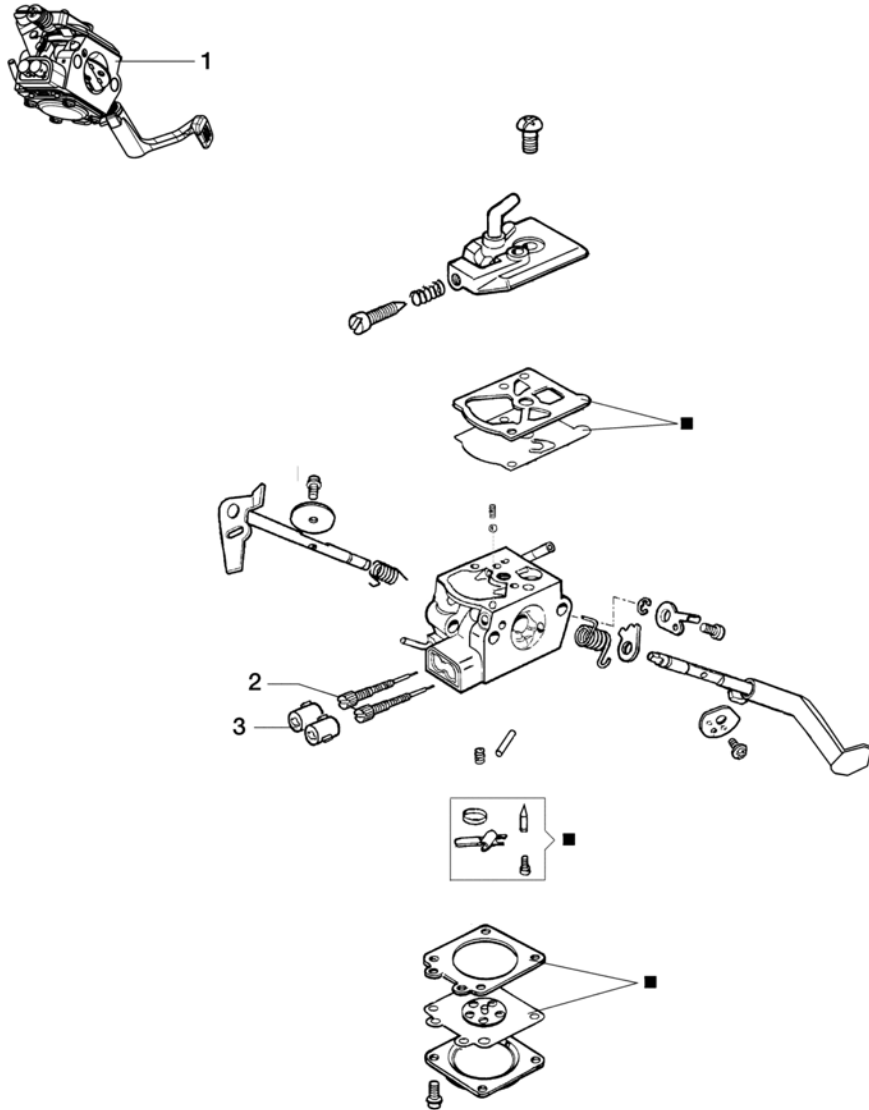

DS 2400 S (EPA 3) Brushcutter - Carburetor

■ 4 — KIT RIPARAZIONE
REPAIR KIT

DS 2400 S (EPA 3) Brushcutter - Carburetor

Ref.Nu	Qty	Part number	Description	Validity from	Validity till	Notes	Bulletin
1	1	2318265R	Carburetor				Gaznik
2	2	2318837	Adjust. screw				Sruba
3	2	2318867	Cap				Korek
4	1	2318671	Repair kit				Zestaw naprawczy