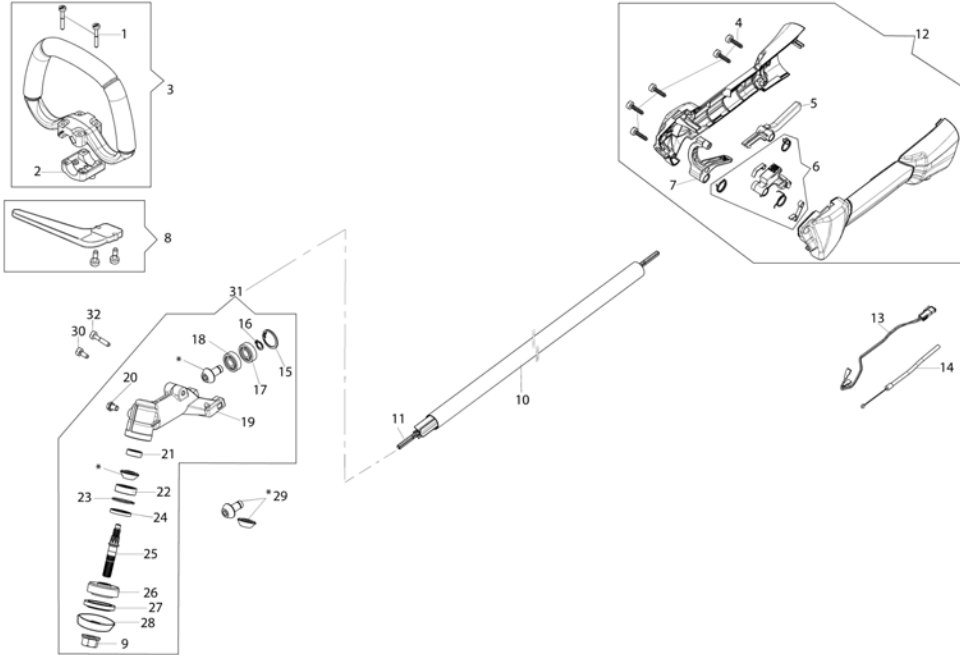

DS 2400 S (EPA 3) Brushcutter - Transmission

DS 2400 S (EPA 3) Brushcutter - Transmission

Ref.Nu	Qty	Part number	Description	Validity from	Validity till	Notes	Bulletin
1	4	3891054R	Screws				
2	1	61370183R	Clamp				
3	1	61370271	Handle			Grigio; Grey	
4	5	3893060R	Screw				
5	1	61370043R	Lever				
6	1	61370260	Lever group				
7	1	61370044R	Throttle lever				
8	1	61370269	Guard kit				
9	1	3933105	Nut				
10	1	61370045R	Tube Ø24				
11	1	61170075R	Drive shaft				
12	1	61370270	Complete handle			Grigio; Grey	
13	1	61370032R	Cable				
14	1	61370220AR	Throttle cable				
15	1	3025026	Ring				
16	1	3024009R	Ring				
17	1	3035044	Bearing				
18	1	3035043	Bearing				
19	1	61170119AR	Gear case				
20	1	3906030	Screw				
21	1	3035045R	Bearing				
22	1	3034008	Bearing				
23	1	3025018R	Ring				
24	1	61170134	Seal ring				
25	1	61170122	Shaft				
26	1	61170123	Hub				
27	1	61170124	Thrust washer				
28	1	61110074R	Guard				
29	1	61370298	Bevel gear set				
30	1	3891037R	Screw				
31	1	61370071R	Bevel gear				
32	1	3891050R	Screw				