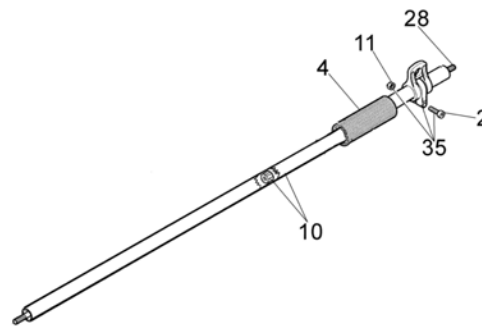

8421 T - Transmission

8421 T - Transmission

Ref.Nu	Qty	Part number	Description	Validity from	Validity till	Notes	Bulletin
1	1	61040106A	Pin				
2	2	3801015	Screw				
3	2	61170132R	Grommet				
4	1	4160262B	Knob				
5	5	3801013R	Screw				
6	1	61040145R	Hub				
7	1	074000183R	Clamp		05/2011		
7	1	074000183AR	Clamp	06/2011			BT3-106-04/11
8	1	3960021	Screw				
9	1	4100456R	Guard				
10	1	61202023R	Tube Ø26				
11	8	3914003	Nut				
12	1	2317021R	Switch				
13	1	4138358R	Switch				
14	1	4138360R	Spring				
15	1	4174246R	Lever				
16	1	4174245BR	Throttle lev				
17	1	4138361R	Spring				
18	1	61040066	Spacer				
19	1	4100098BR	Spring				
20	2	3960029	Screw				
21	1	3801016	Screw				
22	1	61040140R	Hand grip				
23	1	61200049R	Handle				
24	1	61040131R	Handle				
25	1	61200047R	Throttle cable				
26	1	61200046R	Cable				
27	1	61200048R	Compl. handle				
28	1	61170075R	Drive shaft				
29	2	072700082R	Shock absorber				
30	1	3901008	Screw				
31	1	4138359R	Switch				
32	1	61052030BR	Bevel gear Ø26				
33	1	3024012	Ring				
34	1	3035230	Bearing				
35	1	4161619R	Band d.26				
36	1	3025019	Ring				
37	1	4179089R	Flange				
38	1	3034008	Bearing				

Ref.Nu	Qty	Part number	Description	Validity from	Validity till	Notes	Bulletin
39	1	4138311A	Ring				
40	1	3025009	Ring				
41	1	61040132	Gear set				
42	1	61040071R	Cap				
43	1	61050013R	Gear case				
44	1	3034218	Bearing				
45	1	61040074AR	Screw				
46	1	3034012R	Bearing				
47	1	3025022R	Ring				
48	1	3050018R	Seal ring				
49	1	61250053R	Bevel gear Ø26				
50	1	61250054R	Pin				
51	1	61110075R	Nut				
52	1	61110074R	Guard				
53	2	3819006	Washer				
54	1	072700264CR	Clamp	06/2011			BT3-106-04/11