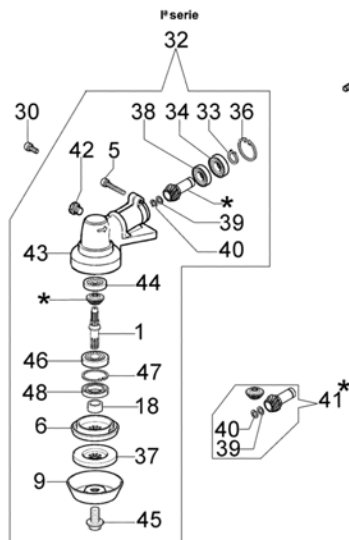

Ref.Nu	Qty	Part number	Description	Validity from	Validity till	Notes	Bulletin
41	1	61252002R	Clutch driver				
42	1	4191018BR	Starter pulley				
43	1	072700089	Bushing				

8421 T - Fuel tank and air filter

8421 T - Transmission

8421 T - Transmission

Ref.Nu	Qty	Part number	Description	Validity from	Validity till	Notes	Bulletin
1	1	61040106A	Pin				
2	2	3801015	Screw				
3	2	61170132R	Grommet				
4	1	4160262B	Knob				
5	5	3801013R	Screw				
6	1	61040145R	Hub				
7	1	074000183R	Clamp		05/2011		
7	1	074000183AR	Clamp	06/2011			BT3-106-04/11
8	1	3960021	Screw				
9	1	4100456R	Guard				
10	1	61202023R	Tube Ø26				
11	8	3914003	Nut				
12	1	2317021R	Switch				
13	1	4138358R	Switch				
14	1	4138360R	Spring				
15	1	4174246R	Lever				
16	1	4174245BR	Throttle lev				
17	1	4138361R	Spring				
18	1	61040066	Spacer				
19	1	4100098BR	Spring				
20	2	3960029	Screw				
21	1	3801016	Screw				
22	1	61040140R	Hand grip				
23	1	61200049R	Handle				
24	1	61040131R	Handle				
25	1	61200047R	Throttle cable				
26	1	61200046R	Cable				
27	1	61200048R	Compl. handle				
28	1	61170075R	Drive shaft				
29	2	072700082R	Shock absorber				
30	1	3901008	Screw				
31	1	4138359R	Switch				
32	1	61052030BR	Bevel gear Ø26				
33	1	3024012	Ring				
34	1	3035230	Bearing				
35	1	4161619R	Band d.26				
36	1	3025019	Ring				
37	1	4179089R	Flange				
38	1	3034008	Bearing				

Ref.Nu	Qty	Part number	Description	Validity from	Validity till	Notes	Bulletin
39	1	4138311A	Ring				
40	1	3025009	Ring				
41	1	61040132	Gear set				
42	1	61040071R	Cap				
43	1	61050013R	Gear case				
44	1	3034218	Bearing				
45	1	61040074AR	Screw				
46	1	3034012R	Bearing				
47	1	3025022R	Ring				
48	1	3050018R	Seal ring				
49	1	61250053R	Bevel gear Ø26				
50	1	61250054R	Pin				
51	1	61110075R	Nut				
52	1	61110074R	Guard				
53	2	3819006	Washer				
54	1	072700264CR	Clamp	06/2011			BT3-106-04/11