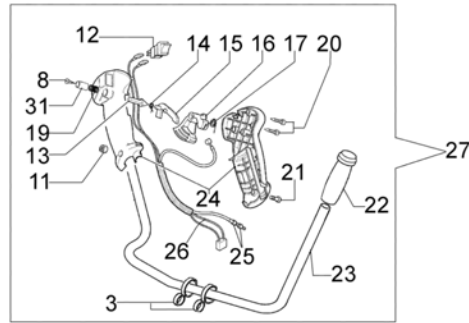

Ref.Nu	Qty	Part number	Description	Validity from	Validity till	Notes	Bulletin
41	1	61252002R	Clutch driver				
42	1	4191018BR	Starter pulley				
43	1	072700089	Bushing				

8421 T - Fuel tank and air filter

8421 T - Transmission

8421 T - Transmission

Ref.Nu	Qty	Part number	Description	Validity from	Validity till	Notes	Bulletin
1	1	61040106A	Pin				
2	2	3801015	Screw				
3	2	61170132R	Grommet				
4	1	4160262B	Knob				
5	5	3801013R	Screw				
6	1	61040145R	Hub				
7	1	074000183R	Clamp		05/2011		
7	1	074000183AR	Clamp	06/2011			BT3-106-04/11
8	1	3960021	Screw				
9	1	4100456R	Guard				
10	1	61202023R	Tube Ø26				
11	8	3914003	Nut				
12	1	2317021R	Switch				
13	1	4138358R	Switch				
14	1	4138360R	Spring				
15	1	4174246R	Lever				
16	1	4174245BR	Throttle lev				
17	1	4138361R	Spring				
18	1	61040066	Spacer				
19	1	4100098BR	Spring				
20	2	3960029	Screw				
21	1	3801016	Screw				
22	1	61040140R	Hand grip				
23	1	61200049R	Handle				
24	1	61040131R	Handle				
25	1	61200047R	Throttle cable				
26	1	61200046R	Cable				
27	1	61200048R	Compl. handle				
28	1	61170075R	Drive shaft				
29	2	072700082R	Shock absorber				
30	1	3901008	Screw				
31	1	4138359R	Switch				
32	1	61052030BR	Bevel gear Ø26				
33	1	3024012	Ring				
34	1	3035230	Bearing				
35	1	4161619R	Band d.26				
36	1	3025019	Ring				
37	1	4179089R	Flange				
38	1	3034008	Bearing				

Ref.Nu	Qty	Part number	Description	Validity from	Validity till	Notes	Bulletin
39	1	4138311A	Ring				
40	1	3025009	Ring				
41	1	61040132	Gear set				
42	1	61040071R	Cap				
43	1	61050013R	Gear case				
44	1	3034218	Bearing				
45	1	61040074AR	Screw				
46	1	3034012R	Bearing				
47	1	3025022R	Ring				
48	1	3050018R	Seal ring				
49	1	61250053R	Bevel gear Ø26				
50	1	61250054R	Pin				
51	1	61110075R	Nut				
52	1	61110074R	Guard				
53	2	3819006	Washer				
54	1	072700264CR	Clamp	06/2011			BT3-106-04/11