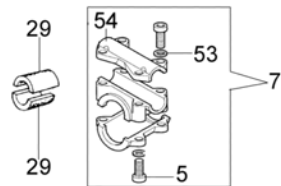

Ref.Nu	Qty	Part number	Description	Validity from	Validity till	Notes	Bulletin
41	1	61252002R	Clutch driver				
42	1	4191018BR	Starter pulley				
43	1	072700089	Bushing				

8421 T - Fuel tank and air filter

8421 T - Transmission

8421 T - Transmission

Ref.Nu	Qty	Part number	Description	Validity from	Validity till	Notes	Bulletin
1	1	61040106A	Pin				
2	2	3801015	Screw				
3	2	61170132R	Grommet				
4	1	4160262B	Knob				
5	5	3801013R	Screw				
6	1	61040145R	Hub				
7	1	074000183R	Clamp		05/2011		
7	1	074000183AR	Clamp	06/2011			BT3-106-04/11
8	1	3960021	Screw				
9	1	4100456R	Guard				
10	1	61202023R	Tube Ø26				
11	8	3914003	Nut				
12	1	2317021R	Switch				
13	1	4138358R	Switch				
14	1	4138360R	Spring				
15	1	4174246R	Lever				
16	1	4174245BR	Throttle lev				
17	1	4138361R	Spring				
18	1	61040066	Spacer				
19	1	4100098BR	Spring				
20	2	3960029	Screw				
21	1	3801016	Screw				
22	1	61040140R	Hand grip				
23	1	61200049R	Handle				
24	1	61040131R	Handle				
25	1	61200047R	Throttle cable				
26	1	61200046R	Cable				
27	1	61200048R	Compl. handle				
28	1	61170075R	Drive shaft				
29	2	072700082R	Shock absorber				
30	1	3901008	Screw				
31	1	4138359R	Switch				
32	1	61052030BR	Bevel gear Ø26				
33	1	3024012	Ring				
34	1	3035230	Bearing				
35	1	4161619R	Band d.26				
36	1	3025019	Ring				
37	1	4179089R	Flange				
38	1	3034008	Bearing				

Ref.Nu	Qty	Part number	Description	Validity from	Validity till	Notes	Bulletin
39	1	4138311A	Ring				
40	1	3025009	Ring				
41	1	61040132	Gear set				
42	1	61040071R	Cap				
43	1	61050013R	Gear case				
44	1	3034218	Bearing				
45	1	61040074AR	Screw				
46	1	3034012R	Bearing				
47	1	3025022R	Ring				
48	1	3050018R	Seal ring				
49	1	61250053R	Bevel gear Ø26				
50	1	61250054R	Pin				
51	1	61110075R	Nut				
52	1	61110074R	Guard				
53	2	3819006	Washer				
54	1	072700264CR	Clamp	06/2011			BT3-106-04/11