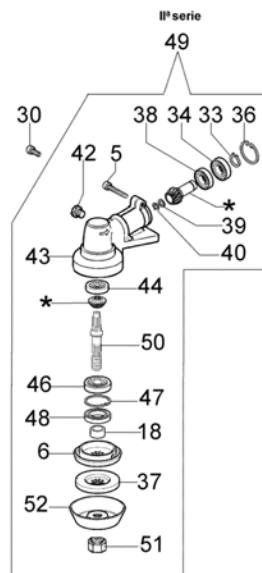

8421 T - Transmission

8421 T - Transmission

Ref.Nu	Qty	Part number	Description	Validity from	Validity till	Notes	Bulletin
1	1	61040106A	Pin				
2	2	3801015	Screw				
3	2	61170132R	Grommet				
4	1	4160262B	Knob				
5	5	3801013R	Screw				
6	1	61040145R	Hub				
7	1	074000183R	Clamp		05/2011		
7	1	074000183AR	Clamp	06/2011			BT3-106-04/11
8	1	3960021	Screw				
9	1	4100456R	Guard				
10	1	61202023R	Tube Ø26				
11	8	3914003	Nut				
12	1	2317021R	Switch				
13	1	4138358R	Switch				
14	1	4138360R	Spring				
15	1	4174246R	Lever				
16	1	4174245BR	Throttle lev				
17	1	4138361R	Spring				
18	1	61040066	Spacer				
19	1	4100098BR	Spring				
20	2	3960029	Screw				
21	1	3801016	Screw				
22	1	61040140R	Hand grip				
23	1	61200049R	Handle				
24	1	61040131R	Handle				
25	1	61200047R	Throttle cable				
26	1	61200046R	Cable				
27	1	61200048R	Compl. handle				
28	1	61170075R	Drive shaft				
29	2	072700082R	Shock absorber				
30	1	3901008	Screw				
31	1	4138359R	Switch				
32	1	61052030BR	Bevel gear Ø26				
33	1	3024012	Ring				
34	1	3035230	Bearing				
35	1	4161619R	Band d.26				
36	1	3025019	Ring				
37	1	4179089R	Flange				
38	1	3034008	Bearing				

Ref.Nu	Qty	Part number	Description	Validity from	Validity till	Notes	Bulletin
39	1	4138311A	Ring				
40	1	3025009	Ring				
41	1	61040132	Gear set				
42	1	61040071R	Cap				
43	1	61050013R	Gear case				
44	1	3034218	Bearing				
45	1	61040074AR	Screw				
46	1	3034012R	Bearing				
47	1	3025022R	Ring				
48	1	3050018R	Seal ring				
49	1	61250053R	Bevel gear Ø26				
50	1	61250054R	Pin				
51	1	61110075R	Nut				
52	1	61110074R	Guard				
53	2	3819006	Washer				
54	1	072700264CR	Clamp	06/2011			BT3-106-04/11